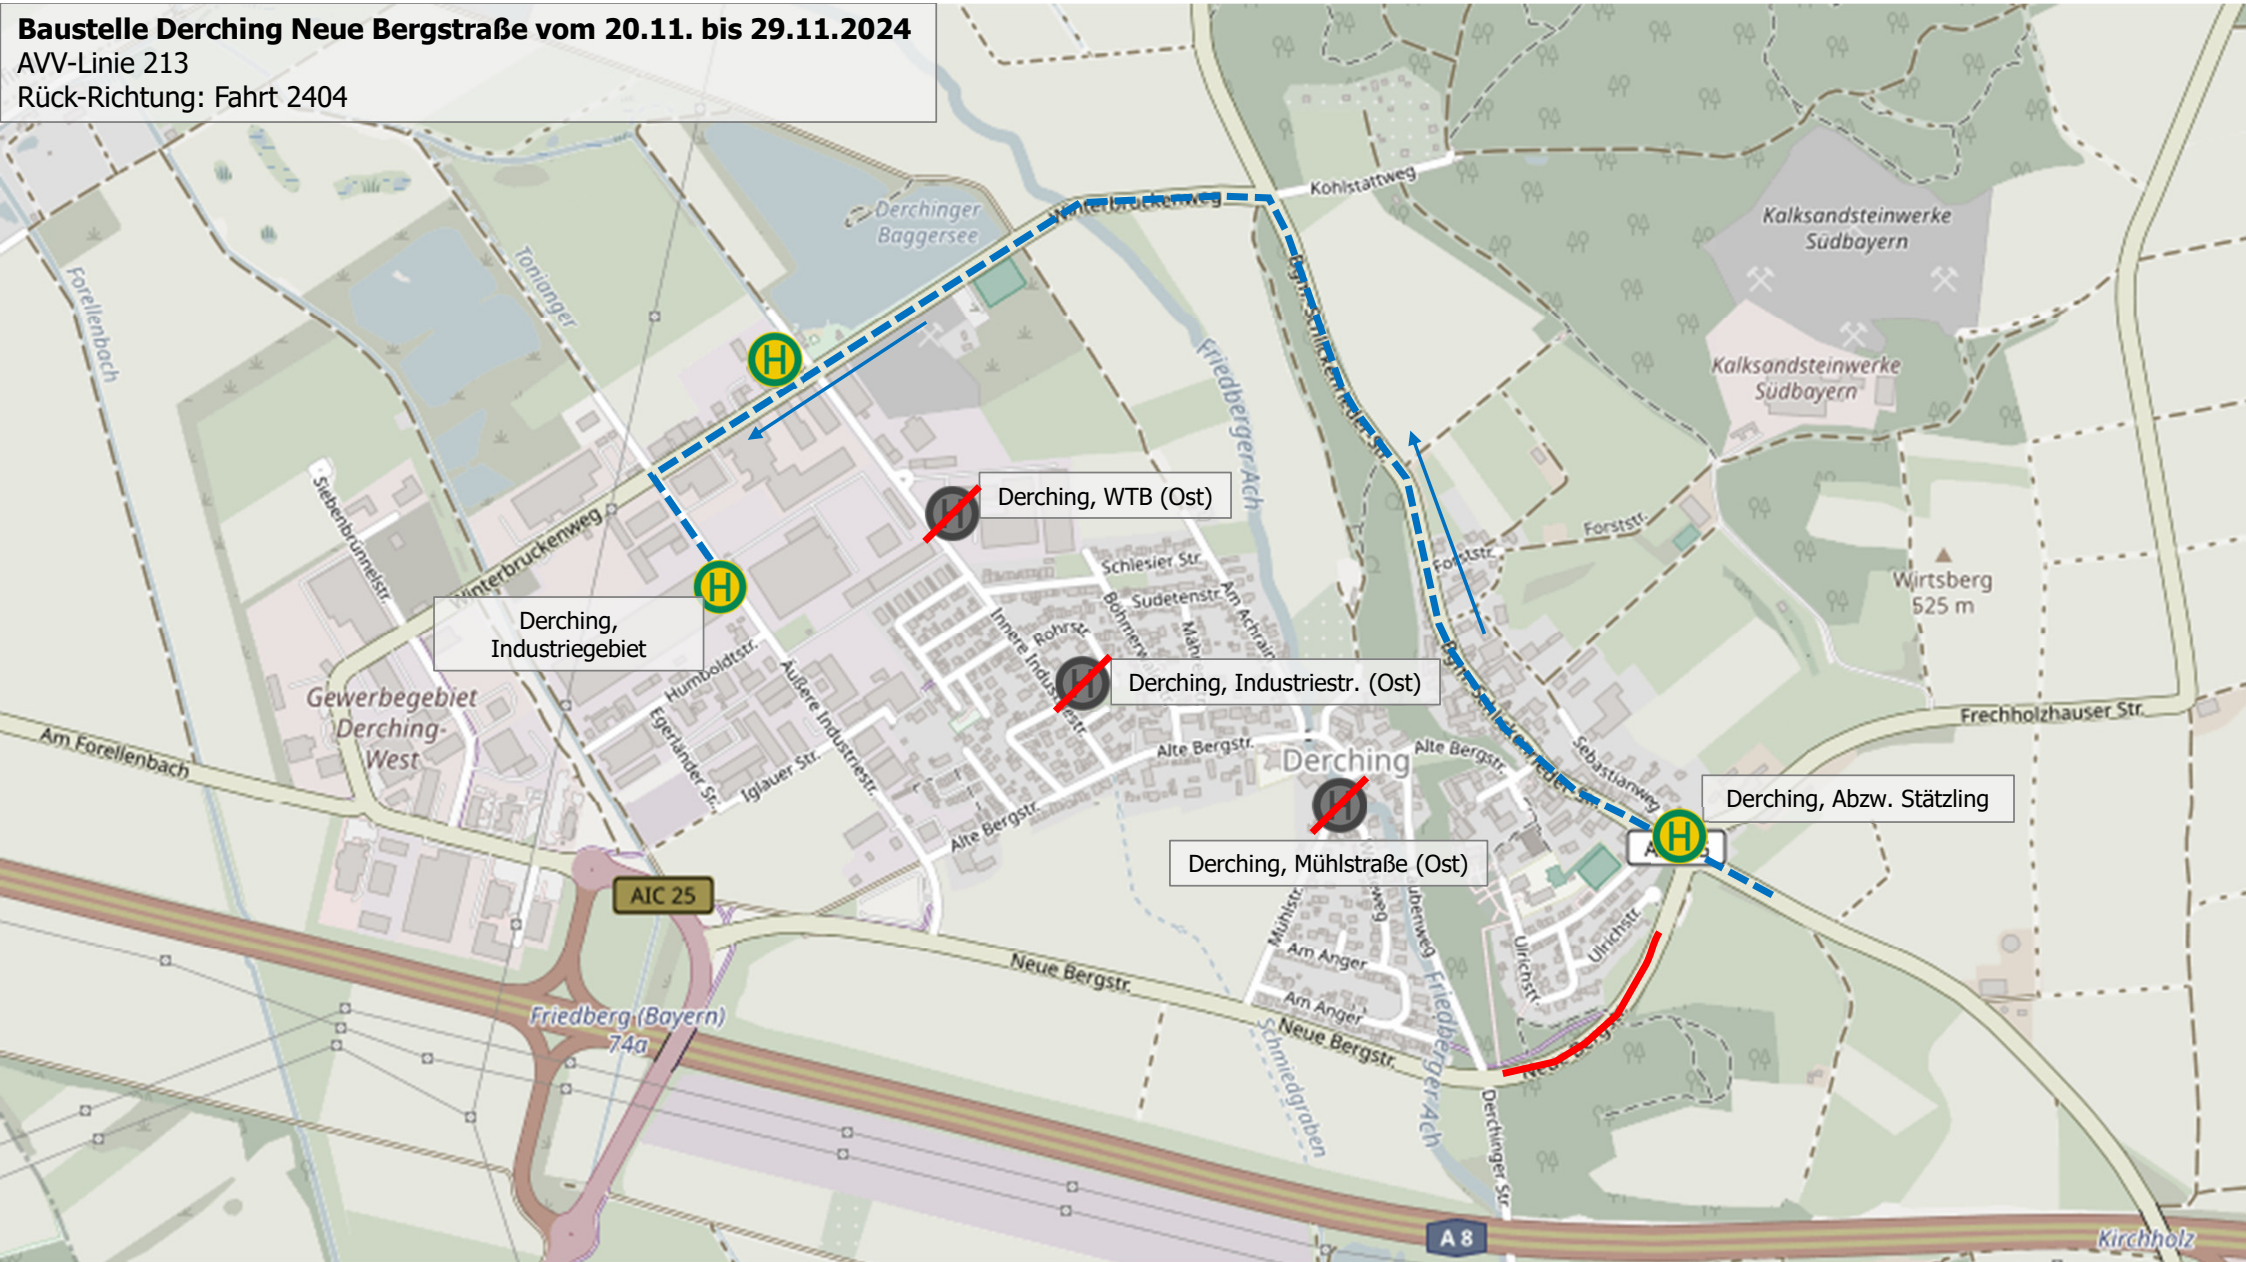

**Baustelle Derching Neue Bergstraße vom 20.11. bis 29.11.2024**  
AVV-Linie 213  
Hin-Richtung: Fahrt 2413

**Baustelle Derching Neue Bergstraße vom 20.11. bis 29.11.2024**  
AVV-Linie 213  
Rück-Richtung: Fahrt 2404

**Baustelle Derching Neue Bergstraße vom 20.11. bis 29.11.2024**  
AVV-Linie 213  
Rück-Richtung: Fahrten 2412, 2492